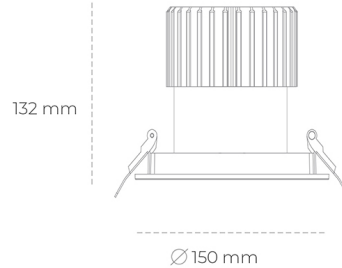

DOWNLIGHT SHERIFF I 840 10W 55° BLACK | ON/OFF

LED	COB
Barwa światła	4000 [K] |
CRI	80
Strumień led chip	1419 [lm]
Strumień światła z oprawy	1135 [lm]
Zasilanie systemu	10 [W]
Wydajność oprawy oświetleniowej	114 [lm/W]
Kąt świecenia	36°
Sterowanie	ON/OFF
MacAdam	3 SDCM

Downlight LED

Oprawa typu downlight przeznaczona do montażu w sufitach podwieszanych. Stopień ochrony IP65. Obudowa oprawy wykonana ze stopów aluminium. Posiada szklaną przesłonę. Dostępna w kolorze białym, czarnym oraz na zamówienie istnieje możliwość lakierowania na dowolny kolor z palety RAL. Dostępny odbłyśnik o kącie 55 stopni. Maksymalna moc lampy to 37W.

OPRAWA

Waga	1 [kg]
Ochronność IP , IK , klasa	IP 65, IK 3,
Kolor oprawy	BLACK
Rodzaj przesłony	Glass
Napięcie zasilania	220-240V 50-60Hz

Uwaga: Wszystkie dane są wartościami typowymi. Tolerancja pomiarów +/-10%. Funkcje systemu mogą ulec zmianie wraz z ulepszeniami produktu ze względu na postęp techniczny.

OPCJE

kolor oprawy do wyboru z palety RAL - na zapytanie, przesłona antyodbleniowa "plaster miodu", możliwość sterowania mocą świecenia za pomocą systemu CASAMBI / DALI / PHASE CUT

Wygenerowano: 16.07.2024

+48 32 388 80 00

www.cora.pl
cora@cora.pl

Ulica: Ignatza Hakuby 18
41-914 Bytom, Polska