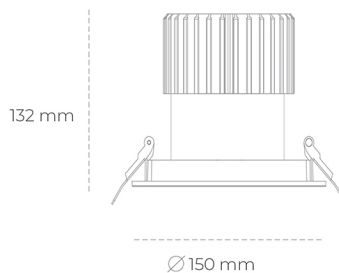

DOWNLIGHT SHERIFF I 835 27W 55° BLACK | ON/OFF

LED	COB
Barwa światła	3500 [K] |
CRI	80
Strumień led chip	3896 [lm]
Strumień światła z oprawy	3116 [lm]
Zasilanie systemu	27 [W]
Wydajność oprawy oświetleniowej	115 [lm/W]
Kąt świecenia	36°
Sterowanie	ON/OFF
MacAdam	3 SDCM

Downlight LED

Oprawa typu downlight przeznaczona do montażu w sufitach podwieszanych. Stopień ochrony IP65. Obudowa oprawy wykonana ze stopów aluminium. Posiada szklaną przesłonę. Dostępna w kolorze białym, czarnym oraz na zamówienie istnieje możliwość lakierowania na dowolny kolor z palety RAL. Dostępny odbłyśnik o kącie 55 stopni. Maksymalna moc lampy to 37W.

OPRAWA

Waga	1 [kg]
Ochronność IP , IK , klasa	IP 65, IK 3,
Kolor oprawy	BLACK
Rodzaj przesłony	Glass
Napięcie zasilania	220-240V 50-60Hz

Uwaga: Wszystkie dane są wartościami typowymi. Tolerancja pomiarów +/-10%. Funkcje systemu mogą ulec zmianie wraz z ulepszeniami produktu ze względu na postęp techniczny.

OPCJE

kolor oprawy do wyboru z palety RAL - na zapytanie, przesłona antyodbleniowa "plaster miodu", możliwość sterowania mocą świecenia za pomocą systemu CASAMBI / DALI / PHASE CUT

Wygenerowano: 14.08.2024

+48 32 388 80 00

www.cora.pl
cora@cora.pl

Ulica: Ignatza Hakuby 18
41-914 Bytom, Polska