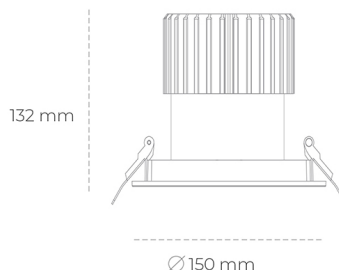

DOWNLIGHT SHERIFF I 835 21W 55° BLACK | ON/OFF

LED	COB
Barwa światła	3500 [K] |
CRI	80
Strumień led chip	3061 [lm]
Strumień światła z oprawy	2448 [lm]
Zasilanie systemu	21 [W]
Wydajność oprawy oświetleniowej	117 [lm/W]
Kąt świecenia	36°
Sterowanie	ON/OFF
MacAdam	3 SDCM

Downlight LED

Oprawa typu downlight przeznaczona do montażu w sufitach podwieszanych. Stopień ochrony IP65. Obudowa oprawy wykonana ze stopów aluminium. Posiada szklaną przesłonę. Dostępna w kolorze białym, czarnym oraz na zamówienie istnieje możliwość lakierowania na dowolny kolor z palety RAL. Dostępny odbłyśnik o kącie 55 stopni. Maksymalna moc lampy to 37W.

OPRAWA

Waga	1 [kg]
Ochronność IP , IK , klasa	IP 65, IK 3,
Kolor oprawy	BLACK
Rodzaj przesłony	Glass
Napięcie zasilania	220-240V 50-60Hz

Uwaga: Wszystkie dane są wartościami typowymi. Tolerancja pomiarów +/-10%. Funkcje systemu mogą ulec zmianie wraz z ulepszeniami produktu ze względu na postęp techniczny.

OPCJE

kolor oprawy do wyboru z palety RAL - na zapytanie, przesłona antyodbleniowa "plaster miodu", możliwość sterowania mocą świecenia za pomocą systemu CASAMBI / DALI / PHASE CUT

Wygenerowano: 16.07.2024

+48 32 388 80 00

www.corra.pl
cora@cora.pl

Ulica: Ignatza Hakuby 18
41-914 Bytom, Polska