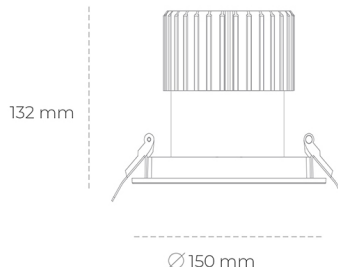

DOWNLIGHT SHERIFF I 835 14W 55° BLACK | ON/OFF

LED	COB
Barwa światła	3500 [K] |
CRI	80
Strumień led chip	1948 [lm]
Strumień światła z oprawy	1558 [lm]
Zasilanie systemu	14 [W]
Wydajność oprawy oświetleniowej	111 [lm/W]
Kąt świecenia	36°
Sterowanie	ON/OFF
MacAdam	3 SDCM

Downlight LED

Oprawa typu downlight przeznaczona do montażu w sufitach podwieszanych. Stopień ochrony IP65. Obudowa oprawy wykonana ze stopów aluminium. Posiada szklaną przesłonę. Dostępna w kolorze białym, czarnym oraz na zamówienie istnieje możliwość lakierowania na dowolny kolor z palety RAL. Dostępny odbłyśnik o kącie 55 stopni. Maksymalna moc lampy to 37W.

OPRAWA

Waga	1 [kg]
Ochronność IP , IK , klasa	IP 65, IK 3,
Kolor oprawy	BLACK
Rodzaj przesłony	Glass
Napięcie zasilania	220-240V 50-60Hz

Uwaga: Wszystkie dane są wartościami typowymi. Tolerancja pomiarów +/-10%. Funkcje systemu mogą ulec zmianie wraz z ulepszeniami produktu ze względu na postęp techniczny.

OPCJE

kolor oprawy do wyboru z palety RAL - na zapytanie, przesłona antyodbleniowa "plaster miodu", możliwość sterowania mocą świecenia za pomocą systemu CASAMBI / DALI / PHASE CUT

Wygenerowano: 26.06.2024

+48 32 388 80 00

www.cora.pl
cora@cora.pl

Ulica: Ignatza Hakuby 18
41-914 Bytom, Polska