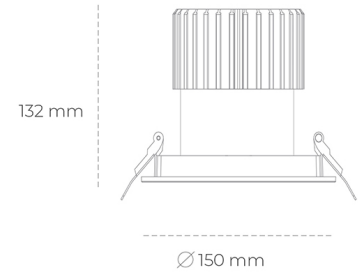

DOWNLIGHT SHERIFF I 830 37W 55° BLACK | ON/OFF

LED	COB
Barwa światła	3000 [K] |
CRI	80
Strumień led chip	5172 [lm]
Strumień światła z oprawy	4137 [lm]
Zasilanie systemu	37 [W]
Wydajność oprawy oświetleniowej	112 [lm/W]
Kąt świecenia	ON/OFF
Sterowanie	3 SDCM
MacAdam	

Downlight LED

Oprawa typu downlight przeznaczona do montażu w sufitach podwieszanych. Stopień ochrony IP65. Obudowa oprawy wykonana ze stopów aluminium. Posiada szklaną przesłonę. Dostępna w kolorze białym, czarnym oraz na zamówienie istnieje możliwość lakierowania na dowolny kolor z palety RAL. Dostępny odbłyśnik o kącie 55 stopni. Maksymalna moc lampy to 37W.

OPRAWA

Waga	1 [kg]
Ochronność IP , IK , klasa	IP 65, IK 3,
Kolor oprawy	WHITE
Rodzaj przesłony	Glass
Napięcie zasilania	220-240V 50-60Hz

Uwaga: Wszystkie dane są wartościami typowymi. Tolerancja pomiarów +/-10%. Funkcje systemu mogą ulec zmianie wraz z ulepszeniami produktu ze względu na postęp techniczny.

OPCJE

kolor oprawy do wyboru z palety RAL - na zapytanie, przesłona antyodbleniowa "plaster miodu", możliwość sterowania mocą świecenia za pomocą systemu CASAMBI / DALI / PHASE CUT

Wygenerowano: 17.09.2024