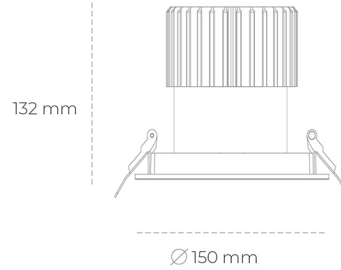

DOWNLIGHT SHERIFF I 830 35W 55° BLACK | ON/OFF

LED	COB
Barwa światła	3000 [K] |
CRI	80
Strumień led chip	4900 [lm]
Strumień światła z oprawy	3920 [lm]
Zasilanie systemu	35 [W]
Wydajność oprawy oświetleniowej	112 [lm/W]
Kąt świecenia	36°
Sterowanie	ON/OFF
MacAdam	3 SDCM

Downlight LED

Oprawa typu downlight przeznaczona do montażu w sufitach podwieszanych. Stopień ochrony IP65. Obudowa oprawy wykonana ze stopów aluminium. Posiada szklaną przesłonę. Dostępna w kolorze białym, czarnym oraz na zamówienie istnieje możliwość lakierowania na dowolny kolor z palety RAL. Dostępny odbłyśnik o kącie 55 stopni. Maksymalna moc lampy to 37W.

OPRAWA

Waga	1 [kg]
Ochronność IP , IK , klasa	IP 65, IK 3,
Kolor oprawy	BLACK
Rodzaj przesłony	Glass
Napięcie zasilania	220-240V 50-60Hz

Uwaga: Wszystkie dane są wartościami typowymi. Tolerancja pomiarów +/-10%. Funkcje systemu mogą ulec zmianie wraz z ulepszeniami produktu ze względu na postęp techniczny.

OPCJE

kolor oprawy do wyboru z palety RAL - na zapytanie, przesłona antyodbleniowa "plaster miodu", możliwość sterowania mocą świecenia za pomocą systemu CASAMBI / DALI / PHASE CUT

Wygenerowano: 16.07.2024

+48 32 388 80 00

www.corra.pl
cora@cora.pl

Ulica: Ignatza Hakuby 18
41-914 Bytom, Polska