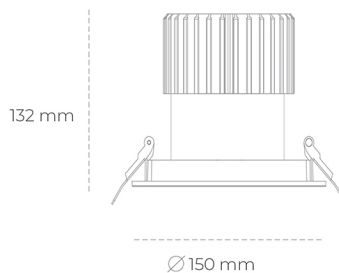

DOWNLIGHT SHERIFF I 830 27W 55° BLACK | ON/OFF

LED	COB
Barwa światła	3000 [K] |
CRI	80
Strumień led chip	3811 [lm]
Strumień światła z oprawy	3048 [lm]
Zasilanie systemu	27 [W]
Wydajność oprawy oświetleniowej	113 [lm/W]
Kąt świecenia	36°
Sterowanie	ON/OFF
MacAdam	3 SDCM

Downlight LED

Oprawa typu downlight przeznaczona do montażu w sufitach podwieszanych. Stopień ochrony IP65. Obudowa oprawy wykonana ze stopów aluminium. Posiada szklaną przesłonę. Dostępna w kolorze białym, czarnym oraz na zamówienie istnieje możliwość lakierowania na dowolny kolor z palety RAL. Dostępny odbłyśnik o kącie 55 stopni. Maksymalna moc lampy to 37W.

OPRAWA

Waga	1 [kg]
Ochronność IP , IK , klasa	IP 65, IK 3,
Kolor oprawy	BLACK
Rodzaj przesłony	Glass
Napięcie zasilania	220-240V 50-60Hz

Uwaga: Wszystkie dane są wartościami typowymi. Tolerancja pomiarów +/-10%. Funkcje systemu mogą ulec zmianie wraz z ulepszeniami produktu ze względu na postęp techniczny.

OPCJE

kolor oprawy do wyboru z palety RAL - na zapytanie, przesłona antyodbleniowa "plaster miodu", możliwość sterowania mocą świecenia za pomocą systemu CASAMBI / DALI / PHASE CUT

Wygenerowano: 16.07.2024

+48 32 388 80 00

www.cora.pl
cora@cora.pl

Ulica: Ignatza Hakuby 18
41-914 Bytom, Polska