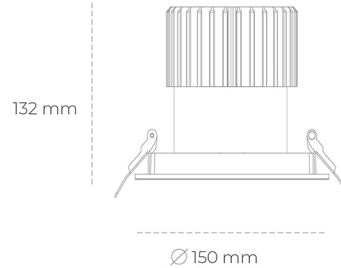

DOWNLIGHT SHERIFF I 830 19W 55° BLACK | ON/OFF

Kod produktu: N208-K0002-RF830-H8-###-ZC01_500-##-###

LED	COB
Barwa światła	3000 [K]
CRI	80
Strumień led chip	2722 [lm]
Strumień światła z oprawy	2177 [lm]
Zasilanie systemu	19 [W]
Wydajność oprawy oświetleniowej	115 [lm/W]
Kąt świecenia	36°
Sterowanie	ON/OFF
MacAdam	3 SDCM

Downlight LED

Oprawa typu downlight przeznaczona do montażu w sufitach podwieszanych. Stopień ochrony IP65. Obudowa oprawy wykonana ze stopów aluminium. Posiada szklaną przesłonę. Dostępna w kolorze białym, czarnym oraz na zamówienie istnieje możliwość lakierowania na dowolny kolor z palety RAL. Dostępny odbłyśnik o kącie 55 stopni. Maksymalna moc lampy to 37W.

OPRAWA

Waga	1 [kg]
Ochronność IP , IK , klasa	IP 65, IK 3,
Kolor oprawy	BLACK
Rodzaj przesłony	Glass
Napięcie zasilania	220-240V 50-60Hz

Uwaga: Wszystkie dane są wartościami typowymi. Tolerancja pomiarów +/-10%. Funkcje systemu mogą ulec zmianie wraz z ulepszeniami produktu ze względu na postęp techniczny.