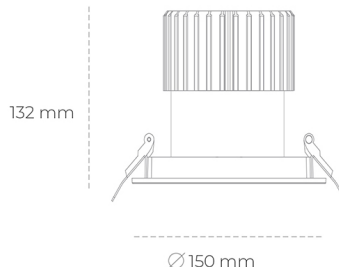

DOWNLIGHT SHERIFF I 827 25W 55° BLACK | ON/OFF

LED	COB
Barwa światła	2700 [K] |
CRI	80
Strumień led chip	3502 [lm]
Strumień światła z oprawy	2801 [lm]
Zasilanie systemu	25 [W]
Wydajność oprawy oświetleniowej	112 [lm/W]
Kąt świecenia	36°
Sterowanie	ON/OFF
MacAdam	3 SDCM

Downlight LED

Oprawa typu downlight przeznaczona do montażu w sufitach podwieszanych. Stopień ochrony IP65. Obudowa oprawy wykonana ze stopów aluminium. Posiada szklaną przesłonę. Dostępna w kolorze białym, czarnym oraz na zamówienie istnieje możliwość lakierowania na dowolny kolor z palety RAL. Dostępny odbłyśnik o kącie 55 stopni. Maksymalna moc lampy to 37W.

OPRAWA

Waga	1 [kg]
Ochronność IP , IK , klasa	IP 65, IK 3,
Kolor oprawy	BLACK
Rodzaj przesłony	Glass
Napięcie zasilania	220-240V 50-60Hz

Uwaga: Wszystkie dane są wartościami typowymi. Tolerancja pomiarów +/-10%. Funkcje systemu mogą ulec zmianie wraz z ulepszeniami produktu ze względu na postęp techniczny.

OPCJE

kolor oprawy do wyboru z palety RAL - na zapytanie, przesłona antyodbleniowa "plaster miodu", możliwość sterowania mocą świecenia za pomocą systemu CASAMBI / DALI / PHASE CUT

Wygenerowano: 16.07.2024

+48 32 388 80 00

www.corra.pl
cora@cora.pl

Ulica: Ignatza Hakuby 18
41-914 Bytom, Polska