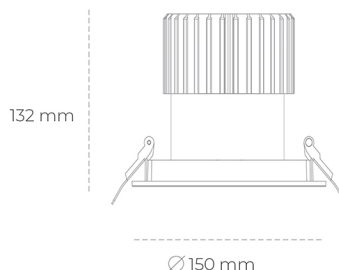

DOWNLIGHT SHERIFF I 827 13W 55° BLACK | ON/OFF

LED	COB
Barwa światła	2700 [K] |
CRI	80
Strumień led chip	1886 [lm]
Strumień światła z oprawy	1508 [lm]
Zasilanie systemu	13 [W]
Wydajność oprawy oświetleniowej	116 [lm/W]
Kąt świecenia	36°
Sterowanie	ON/OFF
MacAdam	3 SDCM

Downlight LED

Oprawa typu downlight przeznaczona do montażu w sufitach podwieszanych. Stopień ochrony IP65. Obudowa oprawy wykonana ze stopów aluminium. Posiada szklaną przesłonę. Dostępna w kolorze białym, czarnym oraz na zamówienie istnieje możliwość lakierowania na dowolny kolor z palety RAL. Dostępny odbłyśnik o kącie 55 stopni. Maksymalna moc lampy to 37W.

OPRAWA

Waga	1 [kg]
Ochronność IP , IK , klasa	IP 65, IK 3,
Kolor oprawy	BLACK
Rodzaj przesłony	Glass
Napięcie zasilania	220-240V 50-60Hz

Uwaga: Wszystkie dane są wartościami typowymi. Tolerancja pomiarów +/-10%. Funkcje systemu mogą ulec zmianie wraz z ulepszeniami produktu ze względu na postęp techniczny.

OPCJE

kolor oprawy do wyboru z palety RAL - na zapytanie, przesłona antyodbleniowa "plaster miodu", możliwość sterowania mocą świecenia za pomocą systemu CASAMBI / DALI / PHASE CUT

Wygenerowano: 16.07.2024

+48 32 388 80 00

www.cora.pl
cora@cora.pl

Ulica: Ignatza Hakuby 18
41-914 Bytom, Polska