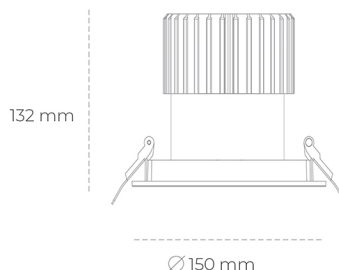

DOWNLIGHT SHERIFF I 827 10W 55° BLACK | ON/OFF

LED	COB
Barwa światła	2700 [K] |
CRI	80
Strumień led chip	1347 [lm]
Strumień światła z oprawy	1077 [lm]
Zasilanie systemu	10 [W]
Wydajność oprawy oświetleniowej	108 [lm/W]
Kąt świecenia	36°
Sterowanie	ON/OFF
MacAdam	3 SDCM

Downlight LED

Oprawa typu downlight przeznaczona do montażu w sufitach podwieszanych. Stopień ochrony IP65. Obudowa oprawy wykonana ze stopów aluminium. Posiada szklaną przesłonę. Dostępna w kolorze białym, czarnym oraz na zamówienie istnieje możliwość lakierowania na dowolny kolor z palety RAL. Dostępny odbłyśnik o kącie 55 stopni. Maksymalna moc lampy to 37W.

OPRAWA

Waga	1 [kg]
Ochronność IP , IK , klasa	IP 65, IK 3,
Kolor oprawy	BLACK
Rodzaj przesłony	Glass
Napięcie zasilania	220-240V 50-60Hz

Uwaga: Wszystkie dane są wartościami typowymi. Tolerancja pomiarów +/-10%. Funkcje systemu mogą ulec zmianie wraz z ulepszeniami produktu ze względu na postęp techniczny.

OPCJE

kolor oprawy do wyboru z palety RAL - na zapytanie, przesłona antyodbleniowa "plaster miodu", możliwość sterowania mocą świecenia za pomocą systemu CASAMBI / DALI / PHASE CUT

Wygenerowano: 16.07.2024

+48 32 388 80 00

www.cora.pl
cora@cora.pl

Ulica: Ignatza Hakuby 18
41-914 Bytom, Polska