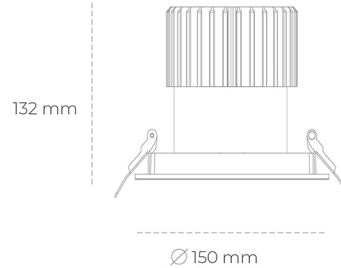

DOWNLIGHT SHERIFF I 940 27W 55° BLACK PREMIUM WHITE ON/OFF

LED	COB
Barwa światła	4000 [K] PREMIUM WHITE
CRI	90
Strumień led chip	3634 [lm]
Strumień światła z oprawy	2907 [lm]
Zasilanie systemu	27 [W]
Wydajność oprawy oświetleniowej	108 [lm/W]
Kąt świecenia	36°
Sterowanie	ON/OFF
MacAdam	3 SDCM

Downlight LED

Oprawa typu downlight przeznaczona do montażu w sufitach podwieszanych. Stopień ochrony IP65. Obudowa oprawy wykonana ze stopów aluminium. Posiada szklaną przesłonę. Dostępna w kolorze białym, czarnym oraz na zamówienie istnieje możliwość lakierowania na dowolny kolor z palety RAL. Dostępny odbłyśnik o kącie 55 stopni. Maksymalna moc lampy to 37W.

OPRAWA

Waga	1 [kg]
Ochronność IP , IK , klasa	IP 65, IK 3,
Kolor oprawy	BLACK
Rodzaj przesłony	Glass
Napięcie zasilania	220-240V 50-60Hz

Uwaga: Wszystkie dane są wartościami typowymi. Tolerancja pomiarów +/-10%. Funkcje systemu mogą ulec zmianie wraz z ulepszeniami produktu ze względu na postęp techniczny.

OPCJE

kolor oprawy do wyboru z palety RAL - na zapytanie, przesłona antyodśnieniowa "plaster miodu", możliwość sterowania mocą świecenia za pomocą systemu CASAMBI / DALI / PHASE CUT

Wygenerowano: 16.07.2024

+48 32 388 80 00

www.cora.pl
cora@cora.pl

Ulica: Ignatza Hakuby 18
41-914 Bytom, Polska