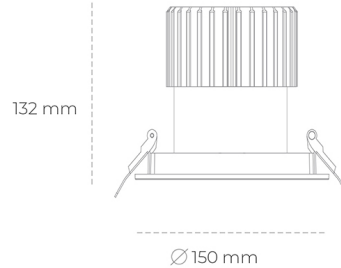

DOWNLIGHT SHERIFF I 940 25W 55° BLACK PREMIUM WHITE ON/OFF

LED	COB
Barwa światła	4000 [K] PREMIUM WHITE
CRI	90
Strumień led chip	3398 [lm]
Strumień światła z oprawy	2718 [lm]
Zasilanie systemu	25 [W]
Wydajność oprawy oświetleniowej	109 [lm/W]
Kąt świecenia	36°
Sterowanie	ON/OFF
MacAdam	3 SDCM

Downlight LED

Oprawa typu downlight przeznaczona do montażu w sufitach podwieszanych. Stopień ochrony IP65. Obudowa oprawy wykonana ze stopów aluminium. Posiada szklaną przesłonę. Dostępna w kolorze białym, czarnym oraz na zamówienie istnieje możliwość lakierowania na dowolny kolor z palety RAL. Dostępny odbłyśnik o kącie 55 stopni. Maksymalna moc lampy to 37W.

OPRAWA

Waga	1 [kg]
Ochronność IP , IK , klasa	IP 65, IK 3,
Kolor oprawy	BLACK
Rodzaj przesłony	Glass
Napięcie zasilania	220-240V 50-60Hz

Uwaga: Wszystkie dane są wartościami typowymi. Tolerancja pomiarów +/-10%. Funkcje systemu mogą ulec zmianie wraz z ulepszeniami produktu ze względu na postęp techniczny.

OPCJE

kolor oprawy do wyboru z palety RAL - na zapytanie, przesłona antyodśnieniowa "plaster miodu", możliwość sterowania mocą świecenia za pomocą systemu CASAMBI / DALI / PHASE CUT

Wygenerowano: 16.07.2024

+48 32 388 80 00

www.cora.pl
cora@cora.pl

Ulica: Ignatza Hakuby 18
41-914 Bytom, Polska