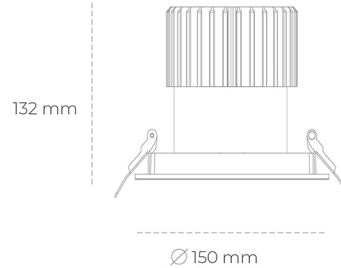

DOWNLIGHT SHERIFF I 940 23W 55° BLACK PREMIUM WHITE ON/OFF

Kod produktu: N208-K0002-PW940-HA-###-ZC02_600-##-###

LED	COB
Barwa światła	4000 [K] PREMIUM WHITE
CRI	90
Strumień led chip	3157 [lm]
Strumień światła z oprawy	2525 [lm]
Zasilanie systemu	23 [W]
Wydajność oprawy oświetleniowej	110 [lm/W]
Kąt świecenia	36°
Sterowanie	ON/OFF
MacAdam	3 SDCM

Downlight LED

Oprawa typu downlight przeznaczona do montażu w sufitach podwieszanych. Stopień ochrony IP65. Obudowa oprawy wykonana ze stopów aluminium. Posiada szklaną przesłonę. Dostępna w kolorze białym, czarnym oraz na zamówienie istnieje możliwość lakierowania na dowolny kolor z palety RAL. Dostępny odbłyśnik o kącie 55 stopni. Maksymalna moc lampy to 37W.

OPRAWA

Waga	1 [kg]
Ochronność IP , IK , klasa	IP 65, IK 3,
Kolor oprawy	BLACK
Rodzaj przesłony	Glass
Napięcie zasilania	220-240V 50-60Hz

Uwaga: Wszystkie dane są wartościami typowymi. Tolerancja pomiarów +/-10%. Funkcje systemu mogą ulec zmianie wraz z ulepszeniami produktu ze względu na postęp techniczny.