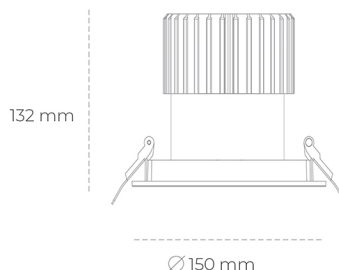

DOWNLIGHT SHERIFF I 940 14W 55° BLACK PREMIUM WHITE ON/OFF

LED	COB
Barwa światła	4000 [K] PREMIUM WHITE
CRI	90
Strumień led chip	1887 [lm]
Strumień światła z oprawy	1509 [lm]
Zasilanie systemu	14 [W]
Wydajność oprawy oświetleniowej	108 [lm/W]
Kąt świecenia	36°
Sterowanie	ON/OFF
MacAdam	3 SDCM

Downlight LED

Oprawa typu downlight przeznaczona do montażu w sufitach podwieszanych. Stopień ochrony IP65. Obudowa oprawy wykonana ze stopów aluminium. Posiada szklaną przesłonę. Dostępna w kolorze białym, czarnym oraz na zamówienie istnieje możliwość lakierowania na dowolny kolor z palety RAL. Dostępny odbłyśnik o kącie 55 stopni. Maksymalna moc lampy to 37W.

OPRAWA

Waga	1 [kg]
Ochronność IP , IK , klasa	IP 65, IK 3,
Kolor oprawy	BLACK
Rodzaj przesłony	Glass
Napięcie zasilania	220-240V 50-60Hz

Uwaga: Wszystkie dane są wartościami typowymi. Tolerancja pomiarów +/-10%. Funkcje systemu mogą ulec zmianie wraz z ulepszeniami produktu ze względu na postęp techniczny.

OPCJE

kolor oprawy do wyboru z palety RAL - na zapytanie, przesłona antyodśnieniowa "plaster miodu", możliwość sterowania mocą świecenia za pomocą systemu CASAMBI / DALI / PHASE CUT

Wygenerowano: 16.07.2024

+48 32 388 80 00

www.cora.pl
cora@cora.pl

Ulica: Ignatza Hakuby 18
41-914 Bytom, Polska