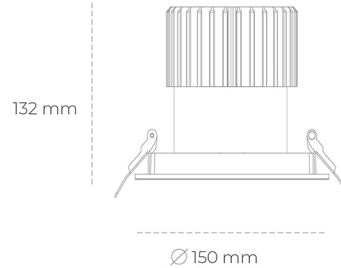

DOWNLIGHT SHERIFF I 930 37W 55° BLACK PREMIUM COLOR ON/OFF

LED	COB
Barwa światła	3000 [K] PREMIUM COLOR
CRI	90
Strumień led chip	3827 [lm]
Strumień światła z oprawy	3061 [lm]
Zasilanie systemu	37 [W]
Wydajność oprawy oświetleniowej	83 [lm/W]
Kąt świecenia	36°
Sterowanie	ON/OFF
MacAdam	3 SDCM

Downlight LED

Oprawa typu downlight przeznaczona do montażu w sufitach podwieszanych. Stopień ochrony IP65. Obudowa oprawy wykonana ze stopów aluminium. Posiada szklaną przesłonę. Dostępna w kolorze białym, czarnym oraz na zamówienie istnieje możliwość lakierowania na dowolny kolor z palety RAL. Dostępny odbłyśnik o kącie 55 stopni. Maksymalna moc lampy to 37W.

OPRAWA

Waga	1 [kg]
Ochronność IP , IK , klasa	IP 65, IK 3,
Kolor oprawy	BLACK
Rodzaj przesłony	Glass
Napięcie zasilania	220-240V 50-60Hz

Uwaga: Wszystkie dane są wartościami typowymi. Tolerancja pomiarów +/-10%. Funkcje systemu mogą ulec zmianie wraz z ulepszeniami produktu ze względu na postęp techniczny.

OPCJE

kolor oprawy do wyboru z palety RAL - na zapytanie, przesłona antyodświeceniowa "plaster miodu", możliwość sterowania mocą świecenia za pomocą systemu CASAMBI / DALI / PHASE CUT

Wygenerowano: 16.07.2024

+48 32 388 80 00

www.cora.pl
cora@cora.pl

Ulica: Ignatza Hakuby 18
41-914 Bytom, Polska