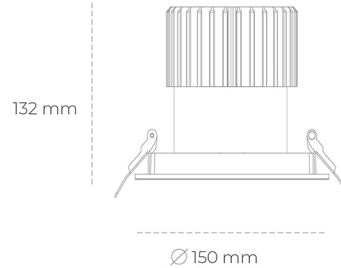

DOWNLIGHT SHERIFF I 930 35W 55° BLACK PREMIUM COLOR ON/OFF

Kod produktu: N208-K0002-PC930-HA-###-ZC03_90-##-###

LED	COB
Barwa światła	3000 [K] PREMIUM COLOR
CRI	90
Strumień led chip	3660 [lm]
Strumień światła z oprawy	2928 [lm]
Zasilanie systemu	35 [W]
Wydajność oprawy oświetleniowej	84 [lm/W]
Kąt świecenia	36°
Sterowanie	ON/OFF
MacAdam	3 SDCM

Downlight LED

Oprawa typu downlight przeznaczona do montażu w sufitach podwieszanych. Stopień ochrony IP65. Obudowa oprawy wykonana ze stopów aluminium. Posiada szklaną przesłonę. Dostępna w kolorze białym, czarnym oraz na zamówienie istnieje możliwość lakierowania na dowolny kolor z palety RAL. Dostępny odbłyśnik o kącie 55 stopni. Maksymalna moc lampy to 37W.

OPRAWA

Waga	1 [kg]
Ochronność IP , IK , klasa	IP 65, IK 3,
Kolor oprawy	BLACK
Rodzaj przesłony	Glass
Napięcie zasilania	220-240V 50-60Hz

Uwaga: Wszystkie dane są wartościami typowymi. Tolerancja pomiarów +/-10%. Funkcje systemu mogą ulec zmianie wraz z ulepszeniami produktu ze względu na postęp techniczny.