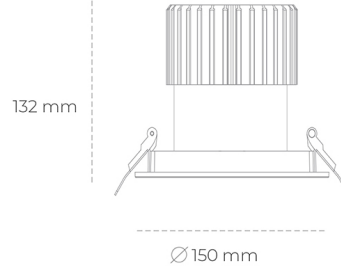

DOWNLIGHT SHERIFF I 930 25W 55° BLACK PREMIUM COLOR ON/OFF

LED	COB
Barwa światła	3000 [K] PREMIUM COLOR
CRI	90
Strumień led chip	2776 [lm]
Strumień światła z oprawy	2220 [lm]
Zasilanie systemu	25 [W]
Wydajność oprawy oświetleniowej	89 [lm/W]
Kąt świecenia	36°
Sterowanie	ON/OFF
MacAdam	3 SDCM

Downlight LED

Oprawa typu downlight przeznaczona do montażu w sufitach podwieszanych. Stopień ochrony IP65. Obudowa oprawy wykonana ze stopów aluminium. Posiada szklaną przesłonę. Dostępna w kolorze białym, czarnym oraz na zamówienie istnieje możliwość lakierowania na dowolny kolor z palety RAL. Dostępny odbłyśnik o kącie 55 stopni. Maksymalna moc lampy to 37W.

OPRAWA

Waga	1 [kg]
Ochronność IP , IK , klasa	IP 65, IK 3,
Kolor oprawy	BLACK
Rodzaj przesłony	Glass
Napięcie zasilania	220-240V 50-60Hz

Uwaga: Wszystkie dane są wartościami typowymi. Tolerancja pomiarów +/-10%. Funkcje systemu mogą ulec zmianie wraz z ulepszeniami produktu ze względu na postęp techniczny.

OPCJE

kolor oprawy do wyboru z palety RAL - na zapytanie, przesłona antyodśnieniowa "plaster miodu", możliwość sterowania mocą świecenia za pomocą systemu CASAMBI / DALI / PHASE CUT

Wygenerowano: 16.07.2024

+48 32 388 80 00

www.cora.pl
cora@cora.pl

Ulica: Ignatza Hakuby 18
41-914 Bytom, Polska