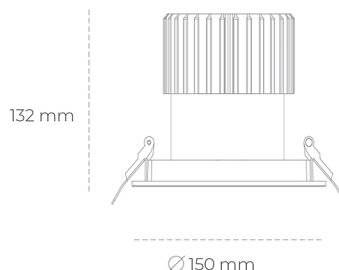

DOWNLIGHT SHERIFF I 930 21W 55° BLACK PREMIUM COLOR ON/OFF

LED	COB
Barwa światła	3000 [K] PREMIUM COLOR
CRI	90
Strumień led chip	2396 [lm]
Strumień światła z oprawy	1916 [lm]
Zasilanie systemu	21 [W]
Wydajność oprawy oświetleniowej	91 [lm/W]
Kąt świecenia	36°
Sterowanie	ON/OFF
MacAdam	3 SDCM

Downlight LED

Oprawa typu downlight przeznaczona do montażu w sufitach podwieszanych. Stopień ochrony IP65. Obudowa oprawy wykonana ze stopów aluminium. Posiada szklaną przesłonę. Dostępna w kolorze białym, czarnym oraz na zamówienie istnieje możliwość lakierowania na dowolny kolor z palety RAL. Dostępny odbłyśnik o kącie 55 stopni. Maksymalna moc lampy to 37W.

OPRAWA

Waga	1 [kg]
Ochronność IP , IK , klasa	IP 65, IK 3,
Kolor oprawy	BLACK
Rodzaj przesłony	Glass
Napięcie zasilania	220-240V 50-60Hz

Uwaga: Wszystkie dane są wartościami typowymi. Tolerancja pomiarów +/-10%. Funkcje systemu mogą ulec zmianie wraz z ulepszeniami produktu ze względu na postęp techniczny.

OPCJE

kolor oprawy do wyboru z palety RAL - na zapytanie, przesłona antyodśnieniowa "plaster miodu", możliwość sterowania mocą świecenia za pomocą systemu CASAMBI / DALI / PHASE CUT

Wygenerowano: 16.07.2024

+48 32 388 80 00

www.cora.pl
cora@cora.pl

Ulica: Ignatza Hakuby 18
41-914 Bytom, Polska