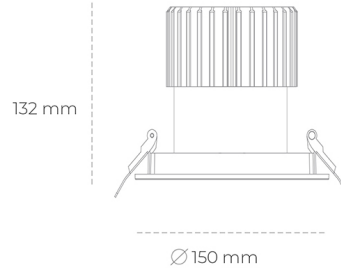

DOWNLIGHT SHERIFF I 930 11W 55° BLACK PREMIUM COLOR ON/OFF

LED	COB
Barwa światła	3000 [K] PREMIUM COLOR
CRI	90
Strumień led chip	1145 [lm]
Strumień światła z oprawy	916 [lm]
Zasilanie systemu	11 [W]
Wydajność oprawy oświetleniowej	83 [lm/W]
Kąt świecenia	36°
Sterowanie	ON/OFF
MacAdam	3 SDCM

Downlight LED

Oprawa typu downlight przeznaczona do montażu w sufitach podwieszanych. Stopień ochrony IP65. Obudowa oprawy wykonana ze stopów aluminium. Posiada szklaną przesłonę. Dostępna w kolorze białym, czarnym oraz na zamówienie istnieje możliwość lakierowania na dowolny kolor z palety RAL. Dostępny odbłyśnik o kącie 55 stopni. Maksymalna moc lampy to 37W.

OPRAWA

Waga	1 [kg]
Ochronność IP , IK , klasa	IP 65, IK 3,
Kolor oprawy	BLACK
Rodzaj przesłony	Glass
Napięcie zasilania	220-240V 50-60Hz

Uwaga: Wszystkie dane są wartościami typowymi. Tolerancja pomiarów +/-10%. Funkcje systemu mogą ulec zmianie wraz z ulepszeniami produktu ze względu na postęp techniczny.

OPCJE

kolor oprawy do wyboru z palety RAL - na zapytanie, przesłona antyodśnieniowa "plaster miodu", możliwość sterowania mocą świecenia za pomocą systemu CASAMBI / DALI / PHASE CUT

Wygenerowano: 16.07.2024

+48 32 388 80 00

www.cora.pl
cora@cora.pl

Ulica: Ignatza Hakuby 18
41-914 Bytom, Polska