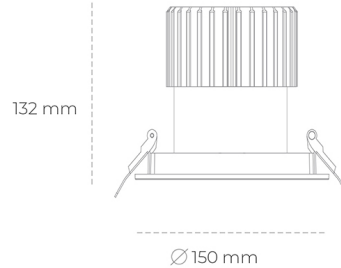

DOWNLIGHT SHERIFF I 930 37W 55° BLACK CRI97 ON/OFF

LED	COB
Barwa światła	3000 [K] CRI97
CRI	90
Strumień led chip	3915 [lm]
Strumień światła z oprawy	3132 [lm]
Zasilanie systemu	37 [W]
Wydajność oprawy oświetleniowej	85 [lm/W]
Kąt świecenia	36°
Sterowanie	ON/OFF
MacAdam	3 SDCM

Downlight LED

Oprawa typu downlight przeznaczona do montażu w sufitach podwieszanych. Stopień ochrony IP65. Obudowa oprawy wykonana ze stopów aluminium. Posiada szklaną przesłonę. Dostępna w kolorze białym, czarnym oraz na zamówienie istnieje możliwość lakierowania na dowolny kolor z palety RAL. Dostępny odbłyśnik o kącie 55 stopni. Maksymalna moc lampy to 37W.

OPRAWA

Waga	1 [kg]
Ochronność IP , IK , klasa	IP 65, IK 3,
Kolor oprawy	BLACK
Rodzaj przesłony	Glass
Napięcie zasilania	220-240V 50-60Hz

Uwaga: Wszystkie dane są wartościami typowymi. Tolerancja pomiarów +/-10%. Funkcje systemu mogą ulec zmianie wraz z ulepszeniami produktu ze względu na postęp techniczny.

OPCJE

kolor oprawy do wyboru z palety RAL - na zapytanie, przesłona antyodbleniowa "plaster miodu", możliwość sterowania mocą świecenia za pomocą systemu CASAMBI / DALI / PHASE CUT

Wygenerowano: 16.07.2024

+48 32 388 80 00

www.cora.pl
cora@cora.pl

Ulica: Ignatza Hakuby 18
41-914 Bytom, Polska