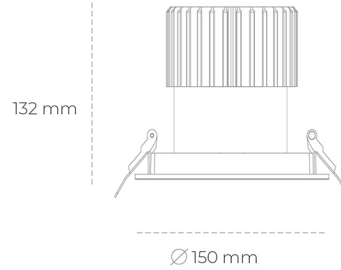

DOWNLIGHT SHERIFF I 930 35W 55° BLACK CRI97 ON/OFF

LED	COB
Barwa światła	3000 [K] CRI97
CRI	90
Strumień led chip	3735 [lm]
Strumień światła z oprawy	2988 [lm]
Zasilanie systemu	35 [W]
Wydajność oprawy oświetleniowej	85 [lm/W]
Kąt świecenia	36°
Sterowanie	ON/OFF
MacAdam	3 SDCM

Downlight LED

Oprawa typu downlight przeznaczona do montażu w sufitach podwieszanych. Stopień ochrony IP65. Obudowa oprawy wykonana ze stopów aluminium. Posiada szklaną przesłonę. Dostępna w kolorze białym, czarnym oraz na zamówienie istnieje możliwość lakierowania na dowolny kolor z palety RAL. Dostępny odbłyśnik o kącie 55 stopni. Maksymalna moc lampy to 37W.

OPRAWA

Waga	1 [kg]
Ochronność IP , IK , klasa	IP 65, IK 3,
Kolor oprawy	BLACK
Rodzaj przesłony	Glass
Napięcie zasilania	220-240V 50-60Hz

Uwaga: Wszystkie dane są wartościami typowymi. Tolerancja pomiarów +/-10%. Funkcje systemu mogą ulec zmianie wraz z ulepszeniami produktu ze względu na postęp techniczny.

OPCJE

kolor oprawy do wyboru z palety RAL - na zapytanie, przesłona antyodbleniowa "plaster miodu", możliwość sterowania mocą świecenia za pomocą systemu CASAMBI / DALI / PHASE CUT

Wygenerowano: 14.08.2024

+48 32 388 80 00

www.cora.pl
cora@cora.pl

Ulica: Ignatza Hakuby 18
41-914 Bytom, Polska