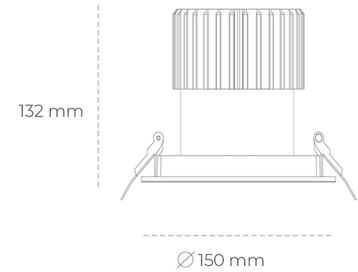

DOWNLIGHT SHERIFF I 930 31W 55° BLACK CRI97 ON/OFF

LED	COB
Barwa światła	3000 [K] CRI97
CRI	90
Strumień led chip	3368 [lm]
Strumień światła z oprawy	2694 [lm]
Zasilanie systemu	31 [W]
Wydajność oprawy oświetleniowej	87 [lm/W]
Kąt świecenia	ON/OFF
Sterowanie	3 SDCM
MacAdam	

Downlight LED

Oprawa typu downlight przeznaczona do montażu w sufitach podwieszanych. Stopień ochrony IP65. Obudowa oprawy wykonana ze stopów aluminium. Posiada szklaną przesłonę. Dostępna w kolorze białym, czarnym oraz na zamówienie istnieje możliwość lakierowania na dowolny kolor z palety RAL. Dostępny odbłyśnik o kącie 55 stopni. Maksymalna moc lampy to 37W.

OPRAWA

Waga	1 [kg]
Ochronność IP , IK , klasa	IP 65, IK 3,
Kolor oprawy	WHITE
Rodzaj przesłony	Glass
Napięcie zasilania	220-240V 50-60Hz

Uwaga: Wszystkie dane są wartościami typowymi. Tolerancja pomiarów +/-10%. Funkcje systemu mogą ulec zmianie wraz z ulepszeniami produktu ze względu na postęp techniczny.

OPCJE

kolor oprawy do wyboru z palety RAL - na zapytanie, przesłona antyodbleniowa "plaster miodu", możliwość sterowania mocą świecenia za pomocą systemu CASAMBI / DALI / PHASE CUT

Wygenerowano: 17.09.2024