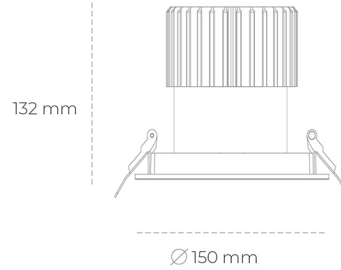

DOWNLIGHT SHERIFF I 930 14W 55° BLACK CRI97 ON/OFF

LED	COB
Barwa światła	3000 [K] CRI97
CRI	90
Strumień led chip	1575 [lm]
Strumień światła z oprawy	1260 [lm]
Zasilanie systemu	14 [W]
Wydajność oprawy oświetleniowej	90 [lm/W]
Kąt świecenia	36°
Sterowanie	ON/OFF
MacAdam	3 SDCM

Downlight LED

Oprawa typu downlight przeznaczona do montażu w sufitach podwieszanych. Stopień ochrony IP65. Obudowa oprawy wykonana ze stopów aluminium. Posiada szklaną przesłonę. Dostępna w kolorze białym, czarnym oraz na zamówienie istnieje możliwość lakierowania na dowolny kolor z palety RAL. Dostępny odbłyśnik o kącie 55 stopni. Maksymalna moc lampy to 37W.

OPRAWA

Waga	1 [kg]
Ochronność IP , IK , klasa	IP 65, IK 3,
Kolor oprawy	BLACK
Rodzaj przesłony	Glass
Napięcie zasilania	220-240V 50-60Hz

Uwaga: Wszystkie dane są wartościami typowymi. Tolerancja pomiarów +/-10%. Funkcje systemu mogą ulec zmianie wraz z ulepszeniami produktu ze względu na postęp techniczny.

OPCJE

kolor oprawy do wyboru z palety RAL - na zapytanie, przesłona antyodbleniowa "plaster miodu", możliwość sterowania mocą świecenia za pomocą systemu CASAMBI / DALI / PHASE CUT

Wygenerowano: 16.07.2024

+48 32 388 80 00

www.cora.pl
cora@cora.pl

Ulica: Ignatza Hakuby 18
41-914 Bytom, Polska