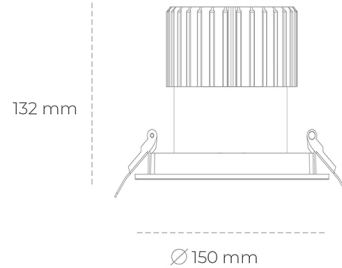

DOWNLIGHT SHERIFF I 930 10W 55° BLACK CRI97 ON/OFF

LED	COB
Barwa światła	3000 [K] CRI97
CRI	90
Strumień led chip	1144 [lm]
Strumień światła z oprawy	915 [lm]
Zasilanie systemu	10 [W]
Wydajność oprawy oświetleniowej	92 [lm/W]
Kąt świecenia	36°
Sterowanie	ON/OFF
MacAdam	3 SDCM

Downlight LED

Oprawa typu downlight przeznaczona do montażu w sufitach podwieszanych. Stopień ochrony IP65. Obudowa oprawy wykonana ze stopów aluminium. Posiada szklaną przesłonę. Dostępna w kolorze białym, czarnym oraz na zamówienie istnieje możliwość lakierowania na dowolny kolor z palety RAL. Dostępny odbłyśnik o kącie 55 stopni. Maksymalna moc lampy to 37W.

OPRAWA

Waga	1 [kg]
Ochronność IP , IK , klasa	IP 65, IK 3,
Kolor oprawy	BLACK
Rodzaj przesłony	Glass
Napięcie zasilania	220-240V 50-60Hz

Uwaga: Wszystkie dane są wartościami typowymi. Tolerancja pomiarów +/-10%. Funkcje systemu mogą ulec zmianie wraz z ulepszeniami produktu ze względu na postęp techniczny.

OPCJE

kolor oprawy do wyboru z palety RAL - na zapytanie, przesłona antyodbleniowa "plaster miodu", możliwość sterowania mocą świecenia za pomocą systemu CASAMBI / DALI / PHASE CUT

Wygenerowano: 14.08.2024

+48 32 388 80 00

www.corra.pl
cora@cora.pl

Ulica: Ignatza Hakuby 18
41-914 Bytom, Polska