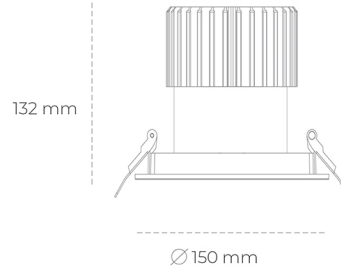

DOWNLIGHT SHERIFF I 935 37W 55° BLACK PREMIUM WHITE ON/OFF

LED	COB
Barwa światła	3500 [K] PREMIUM WHITE
CRI	90
Strumień led chip	4038 [lm]
Strumień światła z oprawy	3230 [lm]
Zasilanie systemu	37 [W]
Wydajność oprawy oświetleniowej	87 [lm/W]
Kąt świecenia	36°
Sterowanie	ON/OFF
MacAdam	3 SDCM

Downlight LED

Oprawa typu downlight przeznaczona do montażu w sufitach podwieszanych. Stopień ochrony IP65. Obudowa oprawy wykonana ze stopów aluminium. Posiada szklaną przesłonę. Dostępna w kolorze białym, czarnym oraz na zamówienie istnieje możliwość lakierowania na dowolny kolor z palety RAL. Dostępny odbłyśnik o kącie 55 stopni. Maksymalna moc lampy to 37W.

OPRAWA

Waga	1 [kg]
Ochronność IP , IK , klasa	IP 65, IK 3,
Kolor oprawy	BLACK
Rodzaj przesłony	Glass
Napięcie zasilania	220-240V 50-60Hz

Uwaga: Wszystkie dane są wartościami typowymi. Tolerancja pomiarów +/-10%. Funkcje systemu mogą ulec zmianie wraz z ulepszeniami produktu ze względu na postęp techniczny.

OPCJE

kolor oprawy do wyboru z palety RAL - na zapytanie, przesłona antyodświeceniowa "plaster miodu", możliwość sterowania mocą świecenia za pomocą systemu CASAMBI / DALI / PHASE CUT

Wygenerowano: 16.07.2024

+48 32 388 80 00

www.cora.pl
cora@cora.pl

Ulica: Ignatza Hakuby 18
41-914 Bytom, Polska