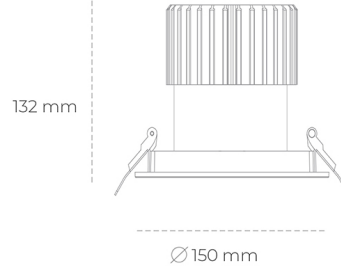

DOWNLIGHT SHERIFF I 935 37W 55° BLACK PREMIUM WHITE ON/OFF

LED	COB
Barwa światła	3500 [K] PREMIUM WHITE
CRI	90
Strumień led chip	4038 [lm]
Strumień światła z oprawy	3230 [lm]
Zasilanie systemu	37 [W]
Wydajność oprawy oświetleniowej	87 [lm/W]
Kąt świecenia	36°
Sterowanie	ON/OFF
MacAdam	3 SDCM

Downlight LED

Oprawa typu downlight przeznaczona do montażu w sufitach podwieszanych. Stopień ochrony IP65. Obudowa oprawy wykonana ze stopów aluminium. Posiada szklaną przesłonę. Dostępna w kolorze białym, czarnym oraz na zamówienie istnieje możliwość lakierowania na dowolny kolor z palety RAL. Dostępny odbłyśnik o kącie 55 stopni. Maksymalna moc lampy to 37W.

OPRAWA

Waga	1 [kg]
Ochronność IP , IK , klasa	IP 65, IK 3,
Kolor oprawy	BLACK
Rodzaj przesłony	Glass
Napięcie zasilania	220-240V 50-60Hz

Uwaga: Wszystkie dane są wartościami typowymi. Tolerancja pomiarów +/-10%. Funkcje systemu mogą ulec zmianie wraz z ulepszeniami produktu ze względu na postęp techniczny.

OPCJE

kolor oprawy do wyboru z palety RAL - na zapytanie, przesłona antyodśnieniowa "plaster miodu", możliwość sterowania mocą świecenia za pomocą systemu CASAMBI / DALI / PHASE CUT

Wygenerowano: 26.06.2024

+48 32 388 80 00

www.cora.pl
cora@cora.pl

Ulica: Ignatza Hakuby 18
41-914 Bytom, Polska