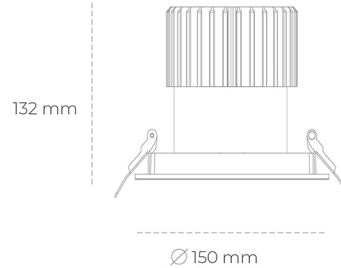

DOWNLIGHT SHERIFF I 935 21W 55° BLACK PREMIUM WHITE ON/OFF

Kod produktu: N208-K0002-HE935-HA-###-ZC02_550-##-###

LED	COB
Barwa światła	3500 [K] PREMIUM WHITE
CRI	90
Strumień led chip	3245 [lm]
Strumień światła z oprawy	2596 [lm]
Zasilanie systemu	21 [W]
Wydajność oprawy oświetleniowej	124 [lm/W]
Kąt świecenia	36°
Sterowanie	ON/OFF
MacAdam	3 SDCM

Downlight LED

Oprawa typu downlight przeznaczona do montażu w sufitach podwieszanych. Stopień ochrony IP65. Obudowa oprawy wykonana ze stopów aluminium. Posiada szklaną przesłonę. Dostępna w kolorze białym, czarnym oraz na zamówienie istnieje możliwość lakierowania na dowolny kolor z palety RAL. Dostępny odbłyśnik o kącie 55 stopni. Maksymalna moc lampy to 37W.

OPRAWA

Waga	1 [kg]
Ochronność IP , IK , klasa	IP 65, IK 3,
Kolor oprawy	BLACK
Rodzaj przesłony	Glass
Napięcie zasilania	220-240V 50-60Hz

Uwaga: Wszystkie dane są wartościami typowymi. Tolerancja pomiarów +/-10%. Funkcje systemu mogą ulec zmianie wraz z ulepszeniami produktu ze względu na postęp techniczny.