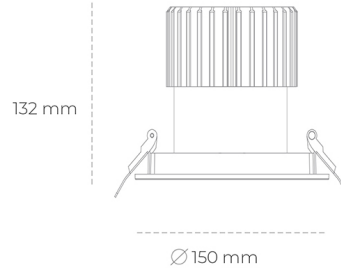

DOWNLIGHT SHERIFF I 935 11W 55° BLACK PREMIUM WHITE ON/OFF

LED	COB
Barwa światła	3500 [K] PREMIUM WHITE
CRI	90
Strumień led chip	1545 [lm]
Strumień światła z oprawy	1236 [lm]
Zasilanie systemu	11 [W]
Wydajność oprawy oświetleniowej	112 [lm/W]
Kąt świecenia	36°
Sterowanie	ON/OFF
MacAdam	3 SDCM

Downlight LED

Oprawa typu downlight przeznaczona do montażu w sufitach podwieszanych. Stopień ochrony IP65. Obudowa oprawy wykonana ze stopów aluminium. Posiada szklaną przesłonę. Dostępna w kolorze białym, czarnym oraz na zamówienie istnieje możliwość lakierowania na dowolny kolor z palety RAL. Dostępny odbłyśnik o kącie 55 stopni. Maksymalna moc lampy to 37W.

OPRAWA

Waga	1 [kg]
Ochronność IP , IK , klasa	IP 65, IK 3,
Kolor oprawy	BLACK
Rodzaj przesłony	Glass
Napięcie zasilania	220-240V 50-60Hz

Uwaga: Wszystkie dane są wartościami typowymi. Tolerancja pomiarów +/-10%. Funkcje systemu mogą ulec zmianie wraz z ulepszeniami produktu ze względu na postęp techniczny.

OPCJE

kolor oprawy do wyboru z palety RAL - na zapytanie, przesłona antyodśnieniowa "plaster miodu", możliwość sterowania mocą świecenia za pomocą systemu CASAMBI / DALI / PHASE CUT

Wygenerowano: 16.07.2024

+48 32 388 80 00

www.cora.pl
cora@cora.pl

Ulica: Ignatza Hakuby 18
41-914 Bytom, Polska