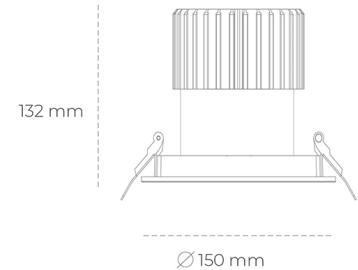

DOWNLIGHT SHERIFF I 930 21W 55° BLACK PREMIUM WHITE ON/OFF

LED	COB
Barwa światła	3000 [K] PREMIUM WHITE
CRI	90
Strumień led chip	3143 [lm]
Strumień światła z oprawy	2514 [lm]
Zasilanie systemu	21 [W]
Wydajność oprawy oświetleniowej	120 [lm/W]
Kąt świecenia	ON/OFF
Sterowanie	3 SDCM
MacAdam	

Downlight LED

Oprawa typu downlight przeznaczona do montażu w sufitach podwieszanych. Stopień ochrony IP65. Obudowa oprawy wykonana ze stopów aluminium. Posiada szklaną przesłonę. Dostępna w kolorze białym, czarnym oraz na zamówienie istnieje możliwość lakierowania na dowolny kolor z palety RAL. Dostępny odbłyśnik o kącie 55 stopni. Maksymalna moc lampy to 37W.

OPRAWA

Waga	1 [kg]
Ochronność IP , IK , klasa	IP 65, IK 3,
Kolor oprawy	WHITE
Rodzaj przesłony	Glass
Napięcie zasilania	220-240V 50-60Hz

Uwaga: Wszystkie dane są wartościami typowymi. Tolerancja pomiarów +/-10%. Funkcje systemu mogą ulec zmianie wraz z ulepszeniami produktu ze względu na postęp techniczny.

OPCJE

kolor oprawy do wyboru z palety RAL - na zapytanie, przesłona antyodbleniowa "plaster miodu", możliwość sterowania mocą świecenia za pomocą systemu CASAMBI / DALI / PHASE CUT

Wygenerowano: 17.09.2024