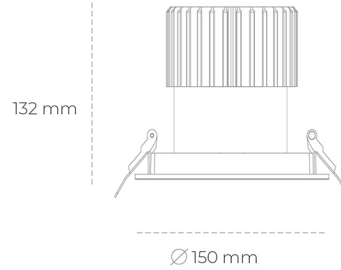

DOWNLIGHT SHERIFF I 957 35W 55° BLACK SPECIAL ON/OFF

LED	COB
Barwa światła	5700 [K] SPECIAL
CRI	90
Strumień led chip	4374 [lm]
Strumień światła z oprawy	3499 [lm]
Zasilanie systemu	35 [W]
Wydajność oprawy oświetleniowej	100 [lm/W]
Kąt świecenia	36°
Sterowanie	ON/OFF
MacAdam	3 SDCM

Downlight LED

Oprawa typu downlight przeznaczona do montażu w sufitach podwieszanych. Stopień ochrony IP65. Obudowa oprawy wykonana ze stopów aluminium. Posiada szklaną przesłonę. Dostępna w kolorze białym, czarnym oraz na zamówienie istnieje możliwość lakierowania na dowolny kolor z palety RAL. Dostępny odbłyśnik o kącie 55 stopni. Maksymalna moc lampy to 37W.

OPRAWA

Waga	1 [kg]
Ochronność IP , IK , klasa	IP 65, IK 3,
Kolor oprawy	BLACK
Rodzaj przesłony	Glass
Napięcie zasilania	220-240V 50-60Hz

Uwaga: Wszystkie dane są wartościami typowymi. Tolerancja pomiarów +/-10%. Funkcje systemu mogą ulec zmianie wraz z ulepszeniami produktu ze względu na postęp techniczny.

OPCJE

kolor oprawy do wyboru z palety RAL - na zapytanie, przesłona antyodbleniowa "plaster miodu", możliwość sterowania mocą świecenia za pomocą systemu CASAMBI / DALI / PHASE CUT

Wygenerowano: 14.08.2024

+48 32 388 80 00

www.cora.pl
cora@cora.pl

Ulica: Ignatza Hakuby 18
41-914 Bytom, Polska