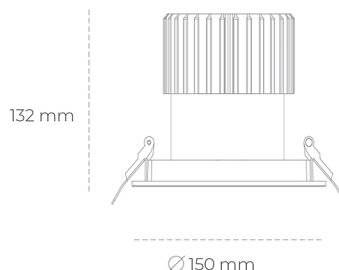

DOWNLIGHT SHERIFF I 957 23W 55° BLACK SPECIAL ON/OFF

LED	COB
Barwa światła	5700 [K] SPECIAL
CRI	90
Strumień led chip	3023 [lm]
Strumień światła z oprawy	2418 [lm]
Zasilanie systemu	23 [W]
Wydajność oprawy oświetleniowej	105 [lm/W]
Kąt świecenia	36°
Sterowanie	ON/OFF
MacAdam	3 SDCM

Downlight LED

Oprawa typu downlight przeznaczona do montażu w sufitach podwieszanych. Stopień ochrony IP65. Obudowa oprawy wykonana ze stopów aluminium. Posiada szklaną przesłonę. Dostępna w kolorze białym, czarnym oraz na zamówienie istnieje możliwość lakierowania na dowolny kolor z palety RAL. Dostępny odbłyśnik o kącie 55 stopni. Maksymalna moc lampy to 37W.

OPRAWA

Waga	1 [kg]
Ochronność IP , IK , klasa	IP 65, IK 3,
Kolor oprawy	BLACK
Rodzaj przesłony	Glass
Napięcie zasilania	220-240V 50-60Hz

Uwaga: Wszystkie dane są wartościami typowymi. Tolerancja pomiarów +/-10%. Funkcje systemu mogą ulec zmianie wraz z ulepszeniami produktu ze względu na postęp techniczny.

OPCJE

kolor oprawy do wyboru z palety RAL - na zapytanie, przesłona antyodbleniowa "plaster miodu", możliwość sterowania mocą świecenia za pomocą systemu CASAMBI / DALI / PHASE CUT

Wygenerowano: 16.07.2024

+48 32 388 80 00

www.cora.pl
cora@cora.pl

Ulica: Ignatza Hakuby 18
41-914 Bytom, Polska