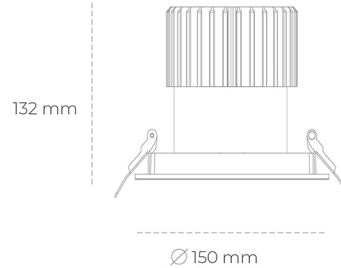

DOWNLIGHT SHERIFF I 957 10W 55° BLACK SPECIAL ON/OFF

LED	COB
Barwa światła	5700 [K] SPECIAL
CRI	90
Strumień led chip	1318 [lm]
Strumień światła z oprawy	1054 [lm]
Zasilanie systemu	10 [W]
Wydajność oprawy oświetleniowej	105 [lm/W]
Kąt świecenia	36°
Sterowanie	ON/OFF
MacAdam	3 SDCM

Downlight LED

Oprawa typu downlight przeznaczona do montażu w sufitach podwieszanych. Stopień ochrony IP65. Obudowa oprawy wykonana ze stopów aluminium. Posiada szklaną przesłonę. Dostępna w kolorze białym, czarnym oraz na zamówienie istnieje możliwość lakierowania na dowolny kolor z palety RAL. Dostępny odbłyśnik o kącie 55 stopni. Maksymalna moc lampy to 37W.

OPRAWA

Waga	1 [kg]
Ochronność IP , IK , klasa	IP 65, IK 3,
Kolor oprawy	BLACK
Rodzaj przesłony	Glass
Napięcie zasilania	220-240V 50-60Hz

Uwaga: Wszystkie dane są wartościami typowymi. Tolerancja pomiarów +/-10%. Funkcje systemu mogą ulec zmianie wraz z ulepszeniami produktu ze względu na postęp techniczny.

OPCJE

kolor oprawy do wyboru z palety RAL - na zapytanie, przesłona antyodbleniowa "plaster miodu", możliwość sterowania mocą świecenia za pomocą systemu CASAMBI / DALI / PHASE CUT

Wygenerowano: 16.07.2024

+48 32 388 80 00

www.cora.pl
cora@cora.pl

Ulica: Ignatza Hakuby 18
41-914 Bytom, Polska