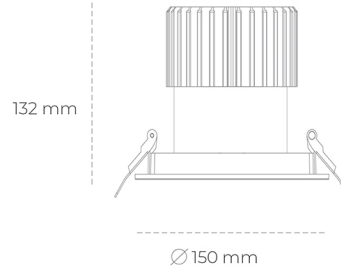

DOWNLIGHT SHERIFF I 942 37W 55° BLACK MEAT WHITE ON/OFF

LED	COB
Barwa światła	4200 [K] MEAT WHITE
CRI	90
Strumień led chip	3539 [lm]
Strumień światła z oprawy	2831 [lm]
Zasilanie systemu	37 [W]
Wydajność oprawy oświetleniowej	77 [lm/W]
Kąt świecenia	36°
Sterowanie	ON/OFF
MacAdam	3 SDCM

Downlight LED

Oprawa typu downlight przeznaczona do montażu w sufitach podwieszanych. Stopień ochrony IP65. Obudowa oprawy wykonana ze stopów aluminium. Posiada szklaną przesłonę. Dostępna w kolorze białym, czarnym oraz na zamówienie istnieje możliwość lakierowania na dowolny kolor z palety RAL. Dostępny odbłyśnik o kącie 55 stopni. Maksymalna moc lampy to 37W.

OPRAWA

Waga	1 [kg]
Ochronność IP , IK , klasa	IP 65, IK 3,
Kolor oprawy	BLACK
Rodzaj przesłony	Glass
Napięcie zasilania	220-240V 50-60Hz

Uwaga: Wszystkie dane są wartościami typowymi. Tolerancja pomiarów +/-10%. Funkcje systemu mogą ulec zmianie wraz z ulepszeniami produktu ze względu na postęp techniczny.

OPCJE

kolor oprawy do wyboru z palety RAL - na zapytanie, przesłona antyodśnieniowa "plaster miodu", możliwość sterowania mocą świecenia za pomocą systemu CASAMBI / DALI / PHASE CUT

Wygenerowano: 14.08.2024

+48 32 388 80 00

www.cora.pl
cora@cora.pl

Ulica: Ignatza Hakuby 18
41-914 Bytom, Polska