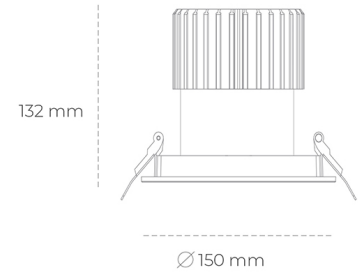

DOWNLIGHT SHERIFF I 942 19W 55° BLACK MEAT WHITE ON/OFF

LED	COB
Barwa światła	4200 [K] MEAT WHITE
CRI	90
Strumień led chip	1976 [lm]
Strumień światła z oprawy	1580 [lm]
Zasilanie systemu	19 [W]
Wydajność oprawy oświetleniowej	83 [lm/W]
Kąt świecenia	ON/OFF
Sterowanie	3 SDCM
MacAdam	

Downlight LED

Oprawa typu downlight przeznaczona do montażu w sufitach podwieszanych. Stopień ochrony IP65. Obudowa oprawy wykonana ze stopów aluminium. Posiada szklaną przesłonę. Dostępna w kolorze białym, czarnym oraz na zamówienie istnieje możliwość lakierowania na dowolny kolor z palety RAL. Dostępny odbłyśnik o kącie 55 stopni. Maksymalna moc lampy to 37W.

OPRAWA

Waga	1 [kg]
Ochronność IP , IK , klasa	IP 65, IK 3,
Kolor oprawy	WHITE
Rodzaj przesłony	Glass
Napięcie zasilania	220-240V 50-60Hz

Uwaga: Wszystkie dane są wartościami typowymi. Tolerancja pomiarów +/-10%. Funkcje systemu mogą ulec zmianie wraz z ulepszeniami produktu ze względu na postęp techniczny.

OPCJE

kolor oprawy do wyboru z palety RAL - na zapytanie, przesłona antyodbleniowa "plaster miodu", możliwość sterowania mocą świecenia za pomocą systemu CASAMBI / DALI / PHASE CUT

Wygenerowano: 17.09.2024