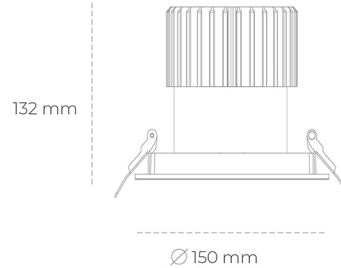

DOWNLIGHT SHERIFF I 940 31W 55° BLACK HI EFFICIENT ON/OFF

LED	COB
Barwa światła	4000 [K] HI EFFICIENT
CRI	90
Strumień led chip	4964 [lm]
Strumień światła z oprawy	3971 [lm]
Zasilanie systemu	31 [W]
Wydajność oprawy oświetleniowej	128 [lm/W]
Kąt świecenia	36°
Sterowanie	ON/OFF
MacAdam	3 SDCM

Downlight LED

Oprawa typu downlight przeznaczona do montażu w sufitach podwieszanych. Stopień ochrony IP65. Obudowa oprawy wykonana ze stopów aluminium. Posiada szklaną przesłonę. Dostępna w kolorze białym, czarnym oraz na zamówienie istnieje możliwość lakierowania na dowolny kolor z palety RAL. Dostępny odbłyśnik o kącie 55 stopni. Maksymalna moc lampy to 37W.

OPRAWA

Waga	1 [kg]
Ochronność IP , IK , klasa	IP 65, IK 3,
Kolor oprawy	BLACK
Rodzaj przesłony	Glass
Napięcie zasilania	220-240V 50-60Hz

Uwaga: Wszystkie dane są wartościami typowymi. Tolerancja pomiarów +/-10%. Funkcje systemu mogą ulec zmianie wraz z ulepszeniami produktu ze względu na postęp techniczny.

OPCJE

kolor oprawy do wyboru z palety RAL - na zapytanie, przesłona antyodświeceniowa "plaster miodu", możliwość sterowania mocą świecenia za pomocą systemu CASAMBI / DALI / PHASE CUT

Wygenerowano: 16.07.2024

+48 32 388 80 00

www.cora.pl
cora@cora.pl

Ulica: Ignatza Hakuby 18
41-914 Bytom, Polska