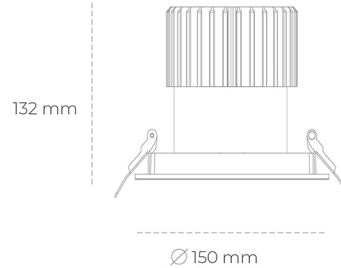

DOWNLIGHT SHERIFF I 940 27W 55° BLACK HI EFFICIENT ON/OFF

LED	COB
Barwa światła	4000 [K] HI EFFICIENT
CRI	90
Strumień led chip	4385 [lm]
Strumień światła z oprawy	3508 [lm]
Zasilanie systemu	27 [W]
Wydajność oprawy oświetleniowej	130 [lm/W]
Kąt świecenia	36°
Sterowanie	ON/OFF
MacAdam	3 SDCM

Downlight LED

Oprawa typu downlight przeznaczona do montażu w sufitach podwieszanych. Stopień ochrony IP65. Obudowa oprawy wykonana ze stopów aluminium. Posiada szklaną przesłonę. Dostępna w kolorze białym, czarnym oraz na zamówienie istnieje możliwość lakierowania na dowolny kolor z palety RAL. Dostępny odbłyśnik o kącie 55 stopni. Maksymalna moc lampy to 37W.

OPRAWA

Waga	1 [kg]
Ochronność IP , IK , klasa	IP 65, IK 3,
Kolor oprawy	BLACK
Rodzaj przesłony	Glass
Napięcie zasilania	220-240V 50-60Hz

Uwaga: Wszystkie dane są wartościami typowymi. Tolerancja pomiarów +/-10%. Funkcje systemu mogą ulec zmianie wraz z ulepszeniami produktu ze względu na postęp techniczny.

OPCJE

kolor oprawy do wyboru z palety RAL - na zapytanie, przesłona antyodśnieniowa "plaster miodu", możliwość sterowania mocą świecenia za pomocą systemu CASAMBI / DALI / PHASE CUT

Wygenerowano: 16.07.2024

+48 32 388 80 00

www.cora.pl
cora@cora.pl

Ulica: Ignatza Hakuby 18
41-914 Bytom, Polska