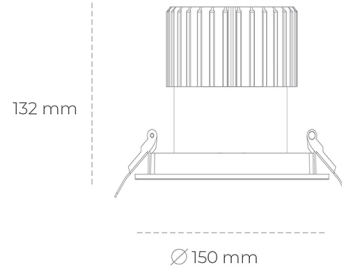

DOWNLIGHT SHERIFF I 940 21W 55° BLACK HI EFFICIENT ON/OFF

LED	COB
Barwa światła	4000 [K] HI EFFICIENT
CRI	90
Strumień led chip	3492 [lm]
Strumień światła z oprawy	2793 [lm]
Zasilanie systemu	21 [W]
Wydajność oprawy oświetleniowej	133 [lm/W]
Kąt świecenia	36°
Sterowanie	ON/OFF
MacAdam	3 SDCM

Downlight LED

Oprawa typu downlight przeznaczona do montażu w sufitach podwieszanych. Stopień ochrony IP65. Obudowa oprawy wykonana ze stopów aluminium. Posiada szklaną przesłonę. Dostępna w kolorze białym, czarnym oraz na zamówienie istnieje możliwość lakierowania na dowolny kolor z palety RAL. Dostępny odbłyśnik o kącie 55 stopni. Maksymalna moc lampy to 37W.

OPRAWA

Waga	1 [kg]
Ochronność IP , IK , klasa	IP 65, IK 3,
Kolor oprawy	BLACK
Rodzaj przesłony	Glass
Napięcie zasilania	220-240V 50-60Hz

Uwaga: Wszystkie dane są wartościami typowymi. Tolerancja pomiarów +/-10%. Funkcje systemu mogą ulec zmianie wraz z ulepszeniami produktu ze względu na postęp techniczny.

OPCJE

kolor oprawy do wyboru z palety RAL - na zapytanie, przesłona antyodśnieniowa "plaster miodu", możliwość sterowania mocą świecenia za pomocą systemu CASAMBI / DALI / PHASE CUT

Wygenerowano: 14.08.2024

+48 32 388 80 00

www.cora.pl
cora@cora.pl

Ulica: Ignatza Hakuby 18
41-914 Bytom, Polska