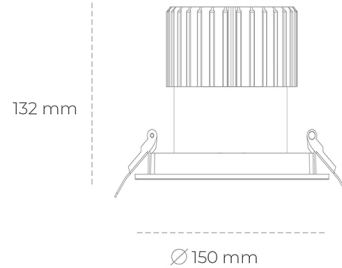

DOWNLIGHT SHERIFF I 935 27W 55° BLACK HI EFFICIENT ON/OFF

LED	COB
Barwa światła	3500 [K] HI EFFICIENT
CRI	90
Strumień led chip	4181 [lm]
Strumień światła z oprawy	3344 [lm]
Zasilanie systemu	27 [W]
Wydajność oprawy oświetleniowej	124 [lm/W]
Kąt świecenia	36°
Sterowanie	ON/OFF
MacAdam	3 SDCM

Downlight LED

Oprawa typu downlight przeznaczona do montażu w sufitach podwieszanych. Stopień ochrony IP65. Obudowa oprawy wykonana ze stopów aluminium. Posiada szklaną przesłonę. Dostępna w kolorze białym, czarnym oraz na zamówienie istnieje możliwość lakierowania na dowolny kolor z palety RAL. Dostępny odbłyśnik o kącie 55 stopni. Maksymalna moc lampy to 37W.

OPRAWA

Waga	1 [kg]
Ochronność IP , IK , klasa	IP 65, IK 3,
Kolor oprawy	BLACK
Rodzaj przesłony	Glass
Napięcie zasilania	220-240V 50-60Hz

Uwaga: Wszystkie dane są wartościami typowymi. Tolerancja pomiarów +/-10%. Funkcje systemu mogą ulec zmianie wraz z ulepszeniami produktu ze względu na postęp techniczny.

OPCJE

kolor oprawy do wyboru z palety RAL - na zapytanie, przesłona antyodśnieniowa "plaster miodu", możliwość sterowania mocą świecenia za pomocą systemu CASAMBI / DALI / PHASE CUT

Wygenerowano: 26.06.2024

+48 32 388 80 00

www.cora.pl
cora@cora.pl

Ulica: Ignatza Hakuby 18
41-914 Bytom, Polska