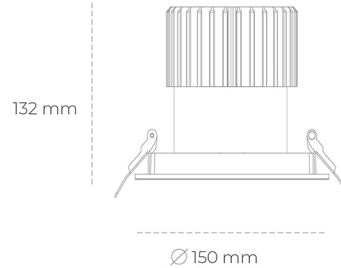

DOWNLIGHT SHERIFF I 935 25W 55° BLACK HI EFFICIENT ON/OFF

LED	COB
Barwa światła	3500 [K] HI EFFICIENT
CRI	90
Strumień led chip	3904 [lm]
Strumień światła z oprawy	3123 [lm]
Zasilanie systemu	25 [W]
Wydajność oprawy oświetleniowej	125 [lm/W]
Kąt świecenia	36°
Sterowanie	ON/OFF
MacAdam	3 SDCM

Downlight LED

Oprawa typu downlight przeznaczona do montażu w sufitach podwieszanych. Stopień ochrony IP65. Obudowa oprawy wykonana ze stopów aluminium. Posiada szklaną przesłonę. Dostępna w kolorze białym, czarnym oraz na zamówienie istnieje możliwość lakierowania na dowolny kolor z palety RAL. Dostępny odbłyśnik o kącie 55 stopni. Maksymalna moc lampy to 37W.

OPRAWA

Waga	1 [kg]
Ochronność IP , IK , klasa	IP 65, IK 3,
Kolor oprawy	BLACK
Rodzaj przesłony	Glass
Napięcie zasilania	220-240V 50-60Hz

Uwaga: Wszystkie dane są wartościami typowymi. Tolerancja pomiarów +/-10%. Funkcje systemu mogą ulec zmianie wraz z ulepszeniami produktu ze względu na postęp techniczny.

OPCJE

kolor oprawy do wyboru z palety RAL - na zapytanie, przesłona antyodśnieniowa "plaster miodu", możliwość sterowania mocą świecenia za pomocą systemu CASAMBI / DALI / PHASE CUT

Wygenerowano: 16.07.2024

+48 32 388 80 00

www.cora.pl
cora@cora.pl

Ulica: Ignatza Hakuby 18
41-914 Bytom, Polska