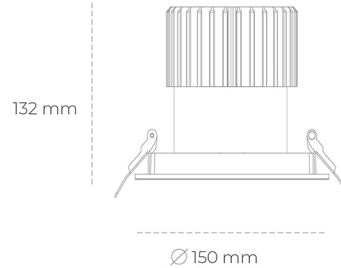

DOWNLIGHT SHERIFF I 930 31W 55° BLACK HI EFFICIENT ON/OFF

LED	COB
Barwa światła	3000 [K] HI EFFICIENT
CRI	90
Strumień led chip	4956 [lm]
Strumień światła z oprawy	3964 [lm]
Zasilanie systemu	31 [W]
Wydajność oprawy oświetleniowej	128 [lm/W]
Kąt świecenia	36°
Sterowanie	ON/OFF
MacAdam	3 SDCM

Downlight LED

Oprawa typu downlight przeznaczona do montażu w sufitach podwieszanych. Stopień ochrony IP65. Obudowa oprawy wykonana ze stopów aluminium. Posiada szklaną przesłonę. Dostępna w kolorze białym, czarnym oraz na zamówienie istnieje możliwość lakierowania na dowolny kolor z palety RAL. Dostępny odbłyśnik o kącie 55 stopni. Maksymalna moc lampy to 37W.

OPRAWA

Waga	1 [kg]
Ochronność IP , IK , klasa	IP 65, IK 3,
Kolor oprawy	BLACK
Rodzaj przesłony	Glass
Napięcie zasilania	220-240V 50-60Hz

Uwaga: Wszystkie dane są wartościami typowymi. Tolerancja pomiarów +/-10%. Funkcje systemu mogą ulec zmianie wraz z ulepszeniami produktu ze względu na postęp techniczny.

OPCJE

kolor oprawy do wyboru z palety RAL - na zapytanie, przesłona antyodśnieniowa "plaster miodu", możliwość sterowania mocą świecenia za pomocą systemu CASAMBI / DALI / PHASE CUT

Wygenerowano: 16.07.2024

+48 32 388 80 00

www.cora.pl
cora@cora.pl

Ulica: Ignatza Hakuby 18
41-914 Bytom, Polska