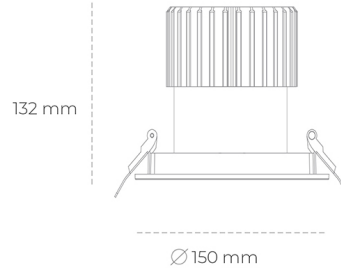

DOWNLIGHT SHERIFF I 825 37W 55° GREY BREAD ON/OFF

LED	COB
Barwa światła	2500 [K] BREAD
CRI	80
Strumień led chip	4299 [lm]
Strumień światła z oprawy	3439 [lm]
Zasilanie systemu	37 [W]
Wydajność oprawy oświetleniowej	93 [lm/W]
Kąt świecenia	36°
Sterowanie	ON/OFF
MacAdam	3 SDCM

Downlight LED

Oprawa typu downlight przeznaczona do montażu w sufitach podwieszanych. Stopień ochrony IP65. Obudowa oprawy wykonana ze stopów aluminium. Posiada szklaną przesłonę. Dostępna w kolorze białym, czarnym oraz na zamówienie istnieje możliwość lakierowania na dowolny kolor z palety RAL. Dostępny odbłyśnik o kącie 55 stopni. Maksymalna moc lampy to 37W.

OPRAWA

Waga	1 [kg]
Ochronność IP , IK , klasa	IP 65, IK 3,
Kolor oprawy	GREY
Rodzaj przesłony	Glass
Napięcie zasilania	220-240V 50-60Hz

Uwaga: Wszystkie dane są wartościami typowymi. Tolerancja pomiarów +/-10%. Funkcje systemu mogą ulec zmianie wraz z ulepszeniami produktu ze względu na postęp techniczny.

OPCJE

kolor oprawy do wyboru z palety RAL - na zapytanie, przesłona antyodbleniowa "plaster miodu", możliwość sterowania mocą świecenia za pomocą systemu CASAMBI / DALI / PHASE CUT

Wygenerowano: 16.07.2024

+48 32 388 80 00

www.cora.pl
cora@cora.pl

Ulica: Ignatza Hakuby 18
41-914 Bytom, Polska