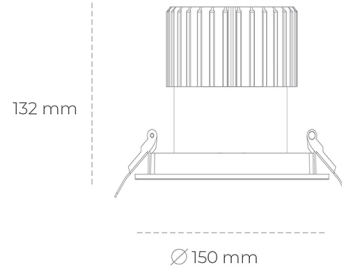

DOWNLIGHT SHERIFF I 825 23W 55° GREY BREAD ON/OFF

LED	COB
Barwa światła	2500 [K] BREAD
CRI	80
Strumień led chip	2808 [lm]
Strumień światła z oprawy	2246 [lm]
Zasilanie systemu	23 [W]
Wydajność oprawy oświetleniowej	98 [lm/W]
Kąt świecenia	36°
Sterowanie	ON/OFF
MacAdam	3 SDCM

Downlight LED

Oprawa typu downlight przeznaczona do montażu w sufitach podwieszanych. Stopień ochrony IP65. Obudowa oprawy wykonana ze stopów aluminium. Posiada szklaną przesłonę. Dostępna w kolorze białym, czarnym oraz na zamówienie istnieje możliwość lakierowania na dowolny kolor z palety RAL. Dostępny odbłyśnik o kącie 55 stopni. Maksymalna moc lampy to 37W.

OPRAWA

Waga	1 [kg]
Ochronność IP , IK , klasa	IP 65, IK 3,
Kolor oprawy	GREY
Rodzaj przesłony	Glass
Napięcie zasilania	220-240V 50-60Hz

Uwaga: Wszystkie dane są wartościami typowymi. Tolerancja pomiarów +/-10%. Funkcje systemu mogą ulec zmianie wraz z ulepszeniami produktu ze względu na postęp techniczny.

OPCJE

kolor oprawy do wyboru z palety RAL - na zapytanie, przesłona antyodbleniowa "plaster miodu", możliwość sterowania mocą świecenia za pomocą systemu CASAMBI / DALI / PHASE CUT

Wygenerowano: 16.07.2024

+48 32 388 80 00

www.corra.pl
cora@cora.pl

Ulica: Ignatza Hakuby 18
41-914 Bytom, Polska