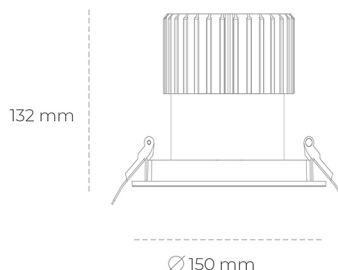

DOWNLIGHT SHERIFF I 820 35W 55° GREY MEAT PINK ON/OFF

LED	COB
Barwa światła	2000 [K] MEAT PINK
CRI	80
Strumień led chip	2807 [lm]
Strumień światła z oprawy	2245 [lm]
Zasilanie systemu	35 [W]
Wydajność oprawy oświetleniowej	64 [lm/W]
Kąt świecenia	36°
Sterowanie	ON/OFF
MacAdam	3 SDCM

Downlight LED

Oprawa typu downlight przeznaczona do montażu w sufitach podwieszanych. Stopień ochrony IP65. Obudowa oprawy wykonana ze stopów aluminium. Posiada szklaną przesłonę. Dostępna w kolorze białym, czarnym oraz na zamówienie istnieje możliwość lakierowania na dowolny kolor z palety RAL. Dostępny odbłyśnik o kącie 55 stopni. Maksymalna moc lampy to 37W.

OPRAWA

Waga	1 [kg]
Ochronność IP , IK , klasa	IP 65, IK 3,
Kolor oprawy	GREY
Rodzaj przesłony	Glass
Napięcie zasilania	220-240V 50-60Hz

Uwaga: Wszystkie dane są wartościami typowymi. Tolerancja pomiarów +/-10%. Funkcje systemu mogą ulec zmianie wraz z ulepszeniami produktu ze względu na postęp techniczny.

OPCJE

kolor oprawy do wyboru z palety RAL - na zapytanie, przesłona antyodlśnieniowa "plaster miodu", możliwość sterowania mocą świecenia za pomocą systemu CASAMBI / DALI / PHASE CUT

Wygenerowano: 16.07.2024

+48 32 388 80 00

www.cora.pl
cora@cora.pl

Ulica: Ignatza Hakuby 18
41-914 Bytom, Polska