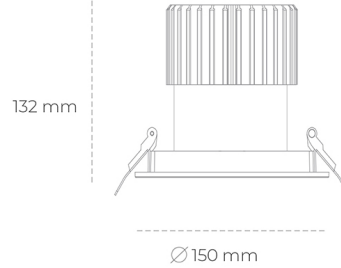

DOWNLIGHT SHERIFF I 820 31W 55° GREY MEAT PINK ON/OFF

LED	COB
Barwa światła	2000 [K] MEAT PINK
CRI	80
Strumień led chip	2495 [lm]
Strumień światła z oprawy	1996 [lm]
Zasilanie systemu	31 [W]
Wydajność oprawy oświetleniowej	64 [lm/W]
Kąt świecenia	36°
Sterowanie	ON/OFF
MacAdam	3 SDCM

Downlight LED

Oprawa typu downlight przeznaczona do montażu w sufitach podwieszanych. Stopień ochrony IP65. Obudowa oprawy wykonana ze stopów aluminium. Posiada szklaną przesłonę. Dostępna w kolorze białym, czarnym oraz na zamówienie istnieje możliwość lakierowania na dowolny kolor z palety RAL. Dostępny odbłyśnik o kącie 55 stopni. Maksymalna moc lampy to 37W.

OPRAWA

Waga	1 [kg]
Ochronność IP , IK , klasa	IP 65, IK 3,
Kolor oprawy	GREY
Rodzaj przesłony	Glass
Napięcie zasilania	220-240V 50-60Hz

Uwaga: Wszystkie dane są wartościami typowymi. Tolerancja pomiarów +/-10%. Funkcje systemu mogą ulec zmianie wraz z ulepszeniami produktu ze względu na postęp techniczny.

OPCJE

kolor oprawy do wyboru z palety RAL - na zapytanie, przesłona antyodbleniowa "plaster miodu", możliwość sterowania mocą świecenia za pomocą systemu CASAMBI / DALI / PHASE CUT

Wygenerowano: 16.07.2024

+48 32 388 80 00

www.cora.pl
cora@cora.pl

Ulica: Ignatza Hakuby 18
41-914 Bytom, Polska