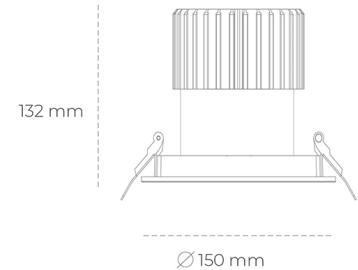

DOWNLIGHT SHERIFF I 820 27W 55° GREY MEAT PINK ON/OFF

LED	COB
Barwa światła	2000 [K] MEAT PINK
CRI	80
Strumień led chip	2349 [lm]
Strumień światła z oprawy	1879 [lm]
Zasilanie systemu	27 [W]
Wydajność oprawy oświetleniowej	70 [lm/W]
Kąt świecenia	ON/OFF
Sterowanie	3 SDCM
MacAdam	

Downlight LED

Oprawa typu downlight przeznaczona do montażu w sufitach podwieszanych. Stopień ochrony IP65. Obudowa oprawy wykonana ze stopów aluminium. Posiada szklaną przesłonę. Dostępna w kolorze białym, czarnym oraz na zamówienie istnieje możliwość lakierowania na dowolny kolor z palety RAL. Dostępny odbłyśnik o kącie 55 stopni. Maksymalna moc lampy to 37W.

OPRAWA

Waga	1 [kg]
Ochronność IP , IK , klasa	IP 65, IK 3,
Kolor oprawy	BLACK
Rodzaj przesłony	Glass
Napięcie zasilania	220-240V 50-60Hz

Uwaga: Wszystkie dane są wartościami typowymi. Tolerancja pomiarów +/-10%. Funkcje systemu mogą ulec zmianie wraz z ulepszeniami produktu ze względu na postęp techniczny.

OPCJE

kolor oprawy do wyboru z palety RAL - na zapytanie, przesłona antyodbleniowa "plaster miodu", możliwość sterowania mocą świecenia za pomocą systemu CASAMBI / DALI / PHASE CUT

Wygenerowano: 17.09.2024