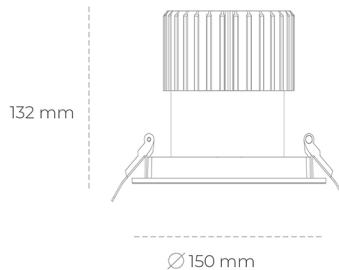

DOWNLIGHT SHERIFF I 940 31W 55° GREY | ON/OFF

LED	COB
Barwa światła	4000 [K] |
CRI	90
Strumień led chip	3866 [lm]
Strumień światła z oprawy	3092 [lm]
Zasilanie systemu	31 [W]
Wydajność oprawy oświetleniowej	100 [lm/W]
Kąt świecenia	36°
Sterowanie	ON/OFF
MacAdam	3 SDCM

Downlight LED

Oprawa typu downlight przeznaczona do montażu w sufitach podwieszanych. Stopień ochrony IP65. Obudowa oprawy wykonana ze stopów aluminium. Posiada szklaną przesłonę. Dostępna w kolorze białym, czarnym oraz na zamówienie istnieje możliwość lakierowania na dowolny kolor z palety RAL. Dostępny odbłyśnik o kącie 55 stopni. Maksymalna moc lampy to 37W.

OPRAWA

Waga	1 [kg]
Ochronność IP , IK , klasa	IP 65, IK 3,
Kolor oprawy	GREY
Rodzaj przesłony	Glass
Napięcie zasilania	220-240V 50-60Hz

Uwaga: Wszystkie dane są wartościami typowymi. Tolerancja pomiarów +/-10%. Funkcje systemu mogą ulec zmianie wraz z ulepszeniami produktu ze względu na postęp techniczny.

OPCJE

kolor oprawy do wyboru z palety RAL - na zapytanie, przesłona antyodbleniowa "plaster miodu", możliwość sterowania mocą świecenia za pomocą systemu CASAMBI / DALI / PHASE CUT

Wygenerowano: 14.08.2024

+48 32 388 80 00

www.cora.pl
cora@cora.pl

Ulica: Ignatza Hakuby 18
41-914 Bytom, Polska