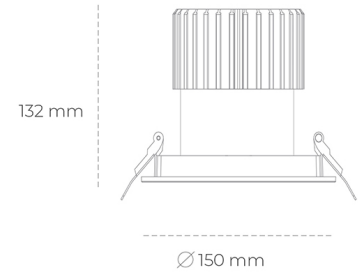

DOWNLIGHT SHERIFF I 940 25W 55° GREY | ON/OFF

LED	COB
Barwa światła	4000 [K] |
CRI	90
Strumień led chip	3141 [lm]
Strumień światła z oprawy	2512 [lm]
Zasilanie systemu	25 [W]
Wydajność oprawy oświetleniowej	100 [lm/W]
Kąt świecenia	ON/OFF
Sterowanie	3 SDCM
MacAdam	

Downlight LED

Oprawa typu downlight przeznaczona do montażu w sufitach podwieszanych. Stopień ochrony IP65. Obudowa oprawy wykonana ze stopów aluminium. Posiada szklaną przesłonę. Dostępna w kolorze białym, czarnym oraz na zamówienie istnieje możliwość lakierowania na dowolny kolor z palety RAL. Dostępny odbłyśnik o kącie 55 stopni. Maksymalna moc lampy to 37W.

OPRAWA

Waga	1 [kg]
Ochronność IP , IK , klasa	IP 65, IK 3,
Kolor oprawy	BLACK
Rodzaj przesłony	Glass
Napięcie zasilania	220-240V 50-60Hz

Uwaga: Wszystkie dane są wartościami typowymi. Tolerancja pomiarów +/-10%. Funkcje systemu mogą ulec zmianie wraz z ulepszeniami produktu ze względu na postęp techniczny.

OPCJE

kolor oprawy do wyboru z palety RAL - na zapytanie, przesłona antyodbleniowa "plaster miodu", możliwość sterowania mocą świecenia za pomocą systemu CASAMBI / DALI / PHASE CUT

Wygenerowano: 17.09.2024