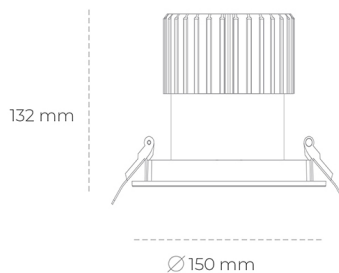

DOWNLIGHT SHERIFF I 940 21W 55° GREY | ON/OFF

LED	COB
Barwa światła	4000 [K] |
CRI	90
Strumień led chip	2658 [lm]
Strumień światła z oprawy	2126 [lm]
Zasilanie systemu	21 [W]
Wydajność oprawy oświetleniowej	101 [lm/W]
Kąt świecenia	36°
Sterowanie	ON/OFF
MacAdam	3 SDCM

Downlight LED

Oprawa typu downlight przeznaczona do montażu w sufitach podwieszanych. Stopień ochrony IP65. Obudowa oprawy wykonana ze stopów aluminium. Posiada szklaną przesłonę. Dostępna w kolorze białym, czarnym oraz na zamówienie istnieje możliwość lakierowania na dowolny kolor z palety RAL. Dostępny odbłyśnik o kącie 55 stopni. Maksymalna moc lampy to 37W.

OPRAWA

Waga	1 [kg]
Ochronność IP , IK , klasa	IP 65, IK 3,
Kolor oprawy	GREY
Rodzaj przesłony	Glass
Napięcie zasilania	220-240V 50-60Hz

Uwaga: Wszystkie dane są wartościami typowymi. Tolerancja pomiarów +/-10%. Funkcje systemu mogą ulec zmianie wraz z ulepszeniami produktu ze względu na postęp techniczny.

OPCJE

kolor oprawy do wyboru z palety RAL - na zapytanie, przesłona antyodbleniowa "plaster miodu", możliwość sterowania mocą świecenia za pomocą systemu CASAMBI / DALI / PHASE CUT

Wygenerowano: 16.07.2024

+48 32 388 80 00

www.cora.pl
cora@cora.pl

Ulica: Ignatza Hakuby 18
41-914 Bytom, Polska