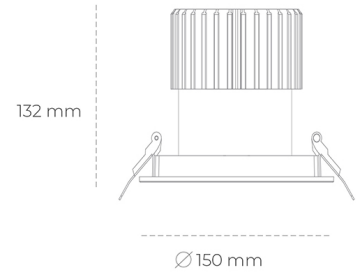

DOWNLIGHT SHERIFF I 930 37W 55° GREY | ON/OFF

LED	COB
Barwa światła	3000 [K] |
CRI	90
Strumień led chip	4380 [lm]
Strumień światła z oprawy	3504 [lm]
Zasilanie systemu	37 [W]
Wydajność oprawy oświetleniowej	95 [lm/W]
Kąt świecenia	ON/OFF
Sterowanie	3 SDCM
MacAdam	

Downlight LED

Oprawa typu downlight przeznaczona do montażu w sufitach podwieszanych. Stopień ochrony IP65. Obudowa oprawy wykonana ze stopów aluminium. Posiada szklaną przesłonę. Dostępna w kolorze białym, czarnym oraz na zamówienie istnieje możliwość lakierowania na dowolny kolor z palety RAL. Dostępny odbłyśnik o kącie 55 stopni. Maksymalna moc lampy to 37W.

OPRAWA

Waga	1 [kg]
Ochronność IP , IK , klasa	IP 65, IK 3,
Kolor oprawy	BLACK
Rodzaj przesłony	Glass
Napięcie zasilania	220-240V 50-60Hz

Uwaga: Wszystkie dane są wartościami typowymi. Tolerancja pomiarów +/-10%. Funkcje systemu mogą ulec zmianie wraz z ulepszeniami produktu ze względu na postęp techniczny.

OPCJE

kolor oprawy do wyboru z palety RAL - na zapytanie, przesłona antyodbleniowa "plaster miodu", możliwość sterowania mocą świecenia za pomocą systemu CASAMBI / DALI / PHASE CUT

Wygenerowano: 17.09.2024