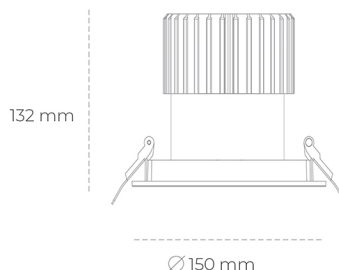

DOWNLIGHT SHERIFF I 930 21W 55° GREY | ON/OFF

LED	COB
Barwa światła	3000 [K] |
CRI	90
Strumień led chip	2536 [lm]
Strumień światła z oprawy	2028 [lm]
Zasilanie systemu	21 [W]
Wydajność oprawy oświetleniowej	97 [lm/W]
Kąt świecenia	36°
Sterowanie	ON/OFF
MacAdam	3 SDCM

Downlight LED

Oprawa typu downlight przeznaczona do montażu w sufitach podwieszanych. Stopień ochrony IP65. Obudowa oprawy wykonana ze stopów aluminium. Posiada szklaną przesłonę. Dostępna w kolorze białym, czarnym oraz na zamówienie istnieje możliwość lakierowania na dowolny kolor z palety RAL. Dostępny odbłyśnik o kącie 55 stopni. Maksymalna moc lampy to 37W.

OPRAWA

Waga	1 [kg]
Ochronność IP , IK , klasa	IP 65, IK 3,
Kolor oprawy	GREY
Rodzaj przesłony	Glass
Napięcie zasilania	220-240V 50-60Hz

Uwaga: Wszystkie dane są wartościami typowymi. Tolerancja pomiarów +/-10%. Funkcje systemu mogą ulec zmianie wraz z ulepszeniami produktu ze względu na postęp techniczny.

OPCJE

kolor oprawy do wyboru z palety RAL - na zapytanie, przesłona antyodbleniowa "plaster miodu", możliwość sterowania mocą świecenia za pomocą systemu CASAMBI / DALI / PHASE CUT

Wygenerowano: 16.07.2024

+48 32 388 80 00

www.corra.pl
cora@cora.pl

Ulica: Ignatza Hakuby 18
41-914 Bytom, Polska